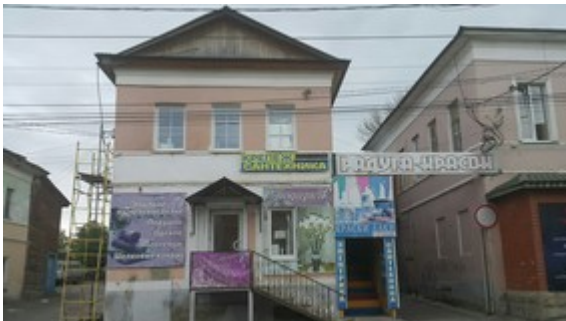

Продам коммерческую недвижимость

Территория: Липецкая обл,
Елец

Стоимость: руб 1 300 000

Объект: магазин
28 m2

Адрес: не указан

Комментарий: Продам нежилое помещение в Центре по ул.Советская д.73 расположенное на 1м этаже 2 этажного кирпичного дома площадью торгового зала 23,3 кв.м., есть подсобное помещение площадью 4,8 кв.м., в данный момент помещение сдано в аренду под магазин. Есть возможность выкупить также и второй этаж с действующим магазином пл. ок.52 кв.м. У помещения свой отдельный вход со стороны проезжей части ул.Советской с выходом на тротуар. Большая пешая и проезжая проходимость. В 2 мин ходьбы расположена маршрутная остановка. По соседству расположены др. магазины и офисы. Цена 1300 000 руб. Тел.8920-513-13-82 8920-515-00-15

Контакт: фирма: Юридическо-риэлторский центр "Алмаз"

телефон: (зарегистрируйтесь и войдите, чтобы увидеть), смотреть на сайте:

<https://elets.nndv.ru/kommercheskaia205799.aspx>

email (скрыт), отправить письмо через сайт:

<https://elets.nndv.ru/kommercheskaia205799pismo.aspx>

Размещено: с 13.06.18 13:45:26 до 16.12.18 13:45:26

Фото: