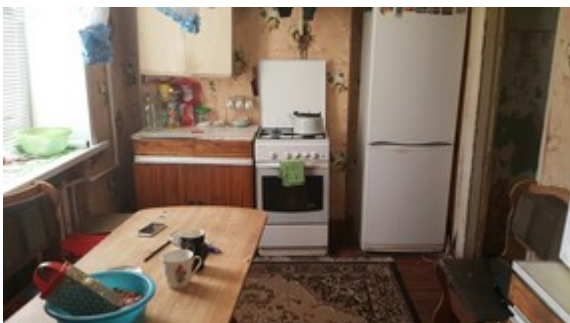

Продам квартиру

Территория: Липецкая обл,

Елец

Стоимость: руб 1 420 000

Адрес: Пушкина ул, 35

Объект: 2-я квартира

m2: общая: 65, жилая: 40, кухни: 10

телефон: нет, с/у: разд., балкон: есть

Дом: 4 эт., этажей: 5, тип: кирпичный

Комментарий: Продам 2 ком.квартиру в Лучке по ул.Пушкина д.35 (сталинка) общей площадью 63,5 кв.м. (с учетом балкона 65,2 кв.м.), жилая – 39,9 кв.м., две изолированные комнаты площадью 19,7 и 20,2 кв.м., кухня – 9,9 кв.м., санузел раздельный, квартира не угловая, расположена на 4м этаже 5 этажного кирпичного дома. Окна выходят на обе стороны дома. Состояние квартиры среднее, требует косметического ремонта. В шаговой доступности от дома расположены разные магазины, 2 школы, 3 садика, почта, отделение банка, школа искусств и т.п. Цена 1420 000 руб. тел.8920-513-13-82 8920-515-00-15

Контакт: фирма: Юридическо-риэлторский центр "Алмаз"

телефон: (зарегистрируйтесь и войдите, чтобы увидеть), смотреть на сайте:

<https://elets.nndv.ru/kvartiry/prodam/dvukhkomnatnuiu/2281014.html>

email (скрыт), отправить письмо через сайт:

<https://elets.nndv.ru/kvartiry/prodam/dvukhkomnatnuiu/2281014?pismo=1>

Размещено: с 11.10.18 00:09:20 до 12.01.19 00:09:20

Фото:

QR код (поднесите мобильный телефон для сканирования):