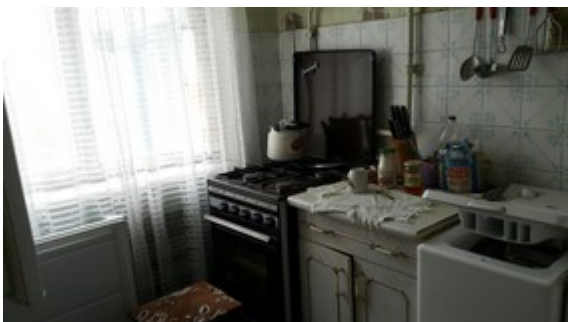

Продам квартиру

Территория: Липецкая обл,

Елец

Стоимость: руб 1 030 000

Адрес: Новолипецкая ул, 3а

Объект: 2-я квартира

m2: общая: 47, жилая: 30, кухни: 6

телефон: нет, с/у: разд.

Дом: 1 эт., этажей: 5, тип: панельный

Комментарий: Продам 2 ком.квартиру в р-не Машиностроительного завода (дом со Сбербанком) по ул.Новолипецкая д.3а расположенную на 1 этаже 5 этажного панельного дома общей площадью 47,9 кв.м., жилая - 31,8 кв.м., комнаты изолированные площадью 14 и 17,8 кв.м., кухня – 6 кв.м., санузел раздельный, состояние квартиры хорошее, есть мебель, а также подвал. Соседи хорошие. Большая прилегающая территория к дому. Есть парковка для авто и детская площадка. В шаговой доступности от дома расположена школа, садик, ЖД больница, ЖД техникум, сеть различных магазинов и тп. Цена 1 030 000 руб. Тел.8920-513-13-82 8920-515-00-15

Контакт: фирма: Юридическо-риэлторский центр "Алмаз"

телефон: (зарегистрируйтесь и войдите, чтобы увидеть), смотреть на сайте:

<https://elets.nndv.ru/kvartiry/prodam/dvukhkomnatnuiu/2290532.html>

email (скрыт), отправить письмо через сайт:

<https://elets.nndv.ru/kvartiry/prodam/dvukhkomnatnuiu/2290532?pismo=1>

Размещено: с 09.11.18 23:07:39 до 10.02.19 23:07:39

Фото:

QR код (поднесите мобильный телефон для сканирования):