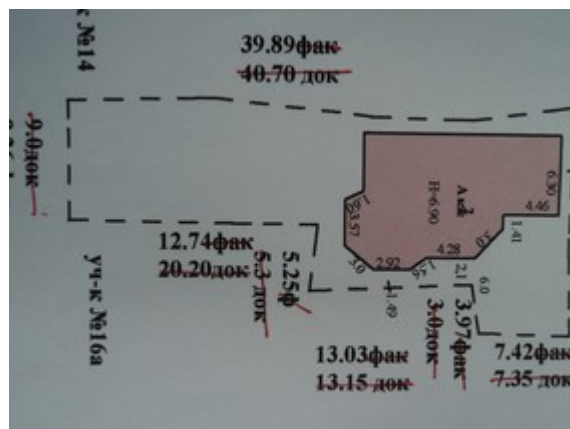

Продам прочую недвижимость

Территория: Липецкая обл,

Елец

Стоимость: руб 3 300 000

Объект: Дом

350 m²

Адрес: Моечная ул,

Комментарий: Продам 2-х этажный дом 350 кв.м., 51% готовности, расположенный на участке 5 сот. по ул. Моечная. Дом просторный и светлый, хороший подъезд с 2-х сторон участка, газ, электричество, водопровод, центральная канализация заведены на участок, до центра города 15 мин пешком. Продажа в связи с переездом. Один взрослый собственник. Цена 3 300 000 руб. Тел.8910-742-43-04 Раиса 8920-515-00-15

Контакт: фирма: Юридическо-риэлторский центр "Алмаз"

телефон: (зарегистрируйтесь и войдите, чтобы увидеть), смотреть на сайте:

<https://elets.nndv.ru/prochaia/prodam/dom/84115.html>

email (скрыт), отправить письмо через сайт:

<https://elets.nndv.ru/prochaia/prodam/dom/84115?pismo=1>

Размещено: с 28.09.18 00:13:14 до 02.04.19 00:13:14

Фото:

QR код (поднесите мобильный телефон для сканирования):