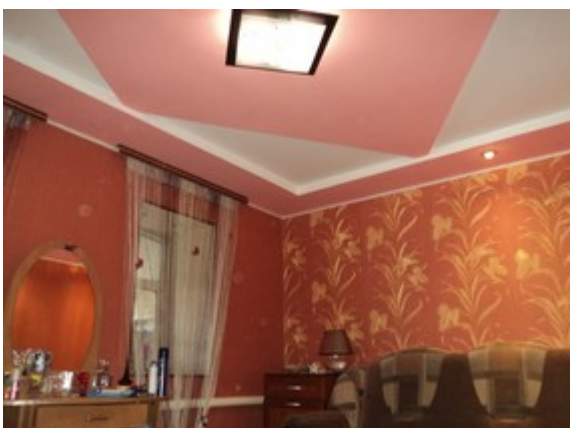

Продам прочую недвижимость

Территория: Липецкая обл,

Елец

Стоимость: руб 1 620 000

Объект: Дом

60 m2

Адрес: Верхняя 2-я ул,

Комментарий: Продам дом на Ольшанце по ул.2я Верхняя общей площадью 66 кв.м (отапливаемая 41,4 кв.м.), жилая – 27,5 кв.м., 3 комнаты (2 изолированные и 1 проходная) площадью 11,3/12,7 и 7,4 кв.м., кухня - 8,9 кв.м., состояние дома хорошее, в доме вода, свет и газ (туалет есть а ванну надо делать (помещение подготовлено)), дом кирпичный, имеется удобный подъезд к дому и просторный заезд во двор. Во дворе стоят 2 сарая, земли 7,9 сот. В шаговой доступности от дома расположена школа и садик. 1 собственник. Цена 1 620 000 руб. Возможен обмен на 1 ком. квартиру не выше 2го этажа с доплатой нам. Тел.8920-513-13-82 8920-515-00-15

Контакт: фирма: Юридическо-риэлторский центр "Алмаз"

телефон: (зарегистрируйтесь и войдите, чтобы увидеть), смотреть на сайте:

<https://elets.nndv.ru/prochaia/prodam/dom/84276.html>

email (скрыт), отправить письмо через сайт:

<https://elets.nndv.ru/prochaia/prodam/dom/84276?pismo=1>

Размещено: с 27.10.18 00:45:46 до 28.01.19 00:45:46

Фото:

QR код (поднесите мобильный телефон для сканирования):